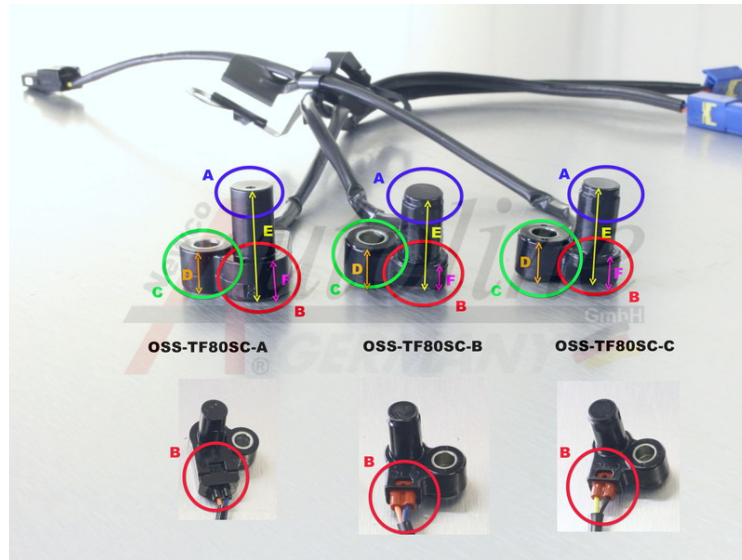

Output Speed Sensors / Ausgangsdrehzahlsensoren
TF80SC / AF40

Autoline part no.	centerparts part no.	Sensor design A	Sensor base design B	Sensor height E Sensor base height F approx.	Bracket design/height C / D	Total length / wire colours / Steckerfarbe
Autoline Teile Nr.	centerparts Teile Nr.	Sensor Ausführung A	Sensor-Fuss Ausführung B	Sensor Höhe E Sensorfußhöhe F ca.	Halter Ausführung/Höhe C / D	Gesamtlänge / Kabelfarben / Steckerfarbe
OSS-TF80SC-A	AF-AF40-A	round, partially flat, no step Rund, teilweise abgeflacht, keine Stufe	round, no step / rund, keine Stufe	E 30,0 mm F 11,0 mm	Height approx./ Höhe ca. 12,1 mm	415 mm red + blue rot + blau blue blau
OSS-TF80SC-B	AF-AF40-B	round, with steps / rund mit Stufen	straight with step / gerade mit Stufe	E 28,3 mm F 9,0 mm	Height approx./ Höhe ca. 12,1 mm	415 mm red + blue rot + blau blue blau
OSS-TF80SC-C	AF-AF40-C	round, with steps / rund mit Stufen	straight with step / gerade mit Stufe	E 28,3 mm F 9,0 mm	Height approx./ Höhe ca. 12,1 mm	375 mm black + yellow schwarz + gelb black schwarz